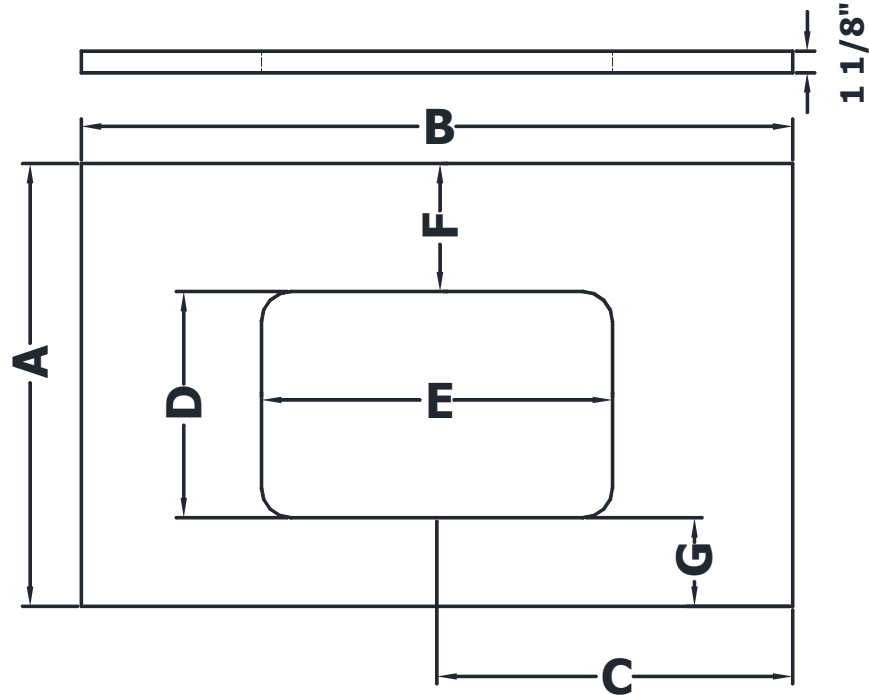

Quartz Top Specifications For One Rectangular Bowl

	Depth A	Length B	Bowl Center C	Bowl Depth D	Bowl Width E	F	G
MR3122-	22 1/2	31	15 1/2	11 1/2	17 3/4	6 1/2	4 1/2
MR3422-	22 1/2	34	17	11 1/2	17 3/4	6 1/2	4 1/2
MR3722-	22 1/2	37	18 1/2	11 1/2	17 3/4	6 1/2	4 1/2
MR4322-	22 1/2	43	21 1/2	11 1/2	17 3/4	6 1/2	4 1/2
MR4922-	22 1/2	49	24 1/2	11 1/2	17 3/4	6 1/2	4 1/2
MR5522-	22 1/2	55	27 1/2	11 1/2	17 3/4	6 1/2	4 1/2
MR6122-	22 1/2	61	30 1/2	11 1/2	17 3/4	6 1/2	4 1/2
MR6722-	22 1/2	67	33 1/2	11 1/2	17 3/4	6 1/2	4 1/2
MR7322-	22 1/2	73	36 1/2	11 1/2	17 3/4	6 1/2	4 1/2

Wall to Wall One Rectangle Bowl Quartz Tops with NO End Profile

	Depth A	Length B	Bowl Center C	Bowl Depth D	Bowl Width E	F	G
MR3022-	22 1/2	30	15 1/2	11 1/2	17 3/4	6 1/2	4 1/2
MR3322-	22 1/2	33	17	11 1/2	17 3/4	6 1/2	4 1/2
MR3622-	22 1/2	36	18 1/2	11 1/2	17 3/4	6 1/2	4 1/2
MR4222-	22 1/2	42	21 1/2	11 1/2	17 3/4	6 1/2	4 1/2
MR4822-	22 1/2	48	24 1/2	11 1/2	17 3/4	6 1/2	4 1/2
MR5422-	22 1/2	54	27 1/2	11 1/2	17 3/4	6 1/2	4 1/2
MR6022-	22 1/2	60	30 1/2	11 1/2	17 3/4	6 1/2	4 1/2
MR6622-	22 1/2	66	33 1/2	11 1/2	17 3/4	6 1/2	4 1/2
MR7222-	22 1/2	72	36 1/2	11 1/2	17 3/4	6 1/2	4 1/2